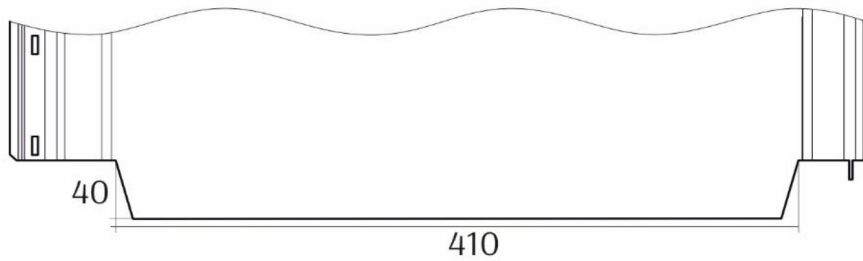

1 **ФАЛЬЦ БАРН ХАУС PRO 265 ГЛАДКИЙ**
 прямой рез,
 с карнизом,
 с вырубкой под карниз

- ширина полная 0.300 м
 - ширина рабочая 0,265 м

2 **ФАЛЬЦ БАРН ХАУС PRO 265 ВОЛНА**
 прямой рез,
 с карнизом,
 с вырубкой под карниз

- ширина полная 0.300 м
 - ширина рабочая 0,265 м

5 **ФАЛЬЦ БАРН ХАУС PRO 475 ВОЛНА**
 прямой рез,
 с карнизом,
 с вырубкой под карниз

- ширина полная 0.300 м
 - ширина рабочая 0,265 м

6 **ФАЛЬЦ БАРН ХАУС PRO 475 РЕБРО**
 прямой рез,
 с карнизом,
 с вырубкой под карниз

- ширина полная 0.300 м
 - ширина рабочая 0,265 м

СХЕМА ПОДГИБА

Ваш менеджер: <Не указан>

* Цены действительны на 29 сентября 2025 г. 14:00:13.

Общее наименование продукции / покрытие	Псков	ВЛуки	Смоленск	Ед. Изм.	Ширина, м		Интервал длин	Premium (0.5 мм)					Standart (0.45 мм)		
					Полная	Рабочая		GRANIT Matt Pural	GRANIT Pural	KRISTAL KZ	KRISTAL	NORD	Print	KRISTAL	NORD
Описание								Матовый	Глянец	Матовый	Матовый	Глянец	Под дерево камень, кирпич	Матовый	Глянец
Страна изготовления / Производитель								СеверСталь, ММК					ММК	СеверСталь, ММК	
Толщина покрытия, мкм								40 мкм			30 мкм	25 мкм	30 мкм	30 мкм	30 мкм
Содержание цинка, гр/м2								180 - 275					140 - 180	140 - 180	140 - 180
Фальцевая кровля CLASSIC (кликфальц)	✓			м2	0,520	0,480	1 - 9 м	1 297	1 198	1 095	1 071	840	1 063	908	795

ФАЛЬЦ	ФАЛЬЦ CLASSIC 480	
	ширина полная 0,52 м ширина рабочая 0,48 м	