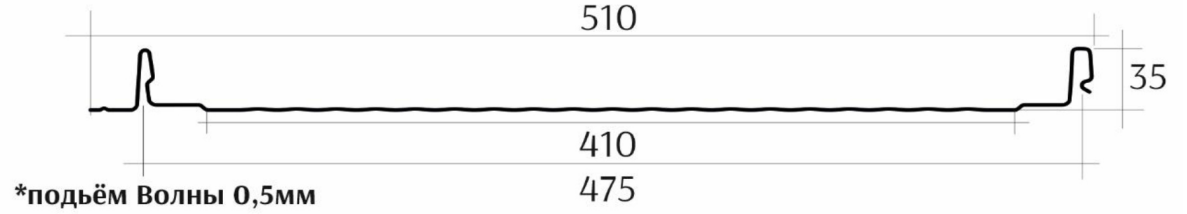

- ширина полная 0.300 м
 - ширина рабочая 0,265 м

3 **ФАЛЬЦ БАРН ХАУС PRO 265 РЕБРО**
 прямой рез,
 с карнизом,
 с вырубкой под карниз

- ширина полная 0.300 м
 - ширина рабочая 0,265 м

СХЕМА ПОДГИБА

4 **ФАЛЬЦ БАРН ХАУС PRO 475 ГЛАДКИЙ**
 прямой рез,
 с карнизом,
 с вырубкой под карниз

- ширина полная 0.300 м
 - ширина рабочая 0,265 м

5 **ФАЛЬЦ БАРН ХАУС PRO 475 ВОЛНА**
 прямой рез,
 с карнизом,
 с вырубкой под карниз

- ширина полная 0.300 м
 - ширина рабочая 0,265 м

6 **ФАЛЬЦ БАРН ХАУС PRO 475 РЕБРО**
 прямой рез,
 с карнизом,
 с вырубкой под карниз