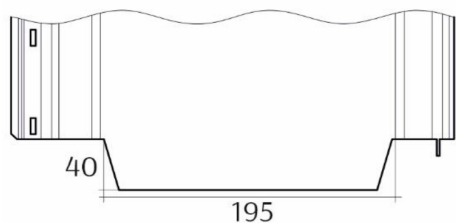

1 **ФАЛЬЦ БАРН ХАУС PRO 265 ГЛАДКИЙ**
 прямой рез,
 с карнизом,
 с вырубкой под карниз

- ширина полная 0.300 м
 - ширина рабочая 0,265 м

2 **ФАЛЬЦ БАРН ХАУС PRO 265 ВОЛНА**
 прямой рез,
 с карнизом,
 с вырубкой под карниз

- ширина полная 0.300 м
 - ширина рабочая 0,265 м

3 **ФАЛЬЦ БАРН ХАУС PRO 265 РЕБРО**
 прямой рез,
 с карнизом,
 с вырубкой под карниз

- ширина полная 0.300 м
 - ширина рабочая 0,265 м

СХЕМА ПОДГИБА

4 **ФАЛЬЦ БАРН ХАУС PRO 475 ГЛАДКИЙ**
 прямой рез,
 с карнизом,
 с вырубкой под карниз

- ширина полная 0.300 м
 - ширина рабочая 0,265 м

5 **ФАЛЬЦ БАРН ХАУС PRO 475 ВОЛНА**
 прямой рез,
 с карнизом,
 с вырубкой под карниз

- ширина полная 0.300 м
 - ширина рабочая 0,265 м

6 **ФАЛЬЦ БАРН ХАУС PRO 475 РЕБРО**
 прямой рез,
 с карнизом,
 с вырубкой под карниз

ФАЛЬЦ	ФАЛЬЦ CLASSIC 480	
	ширина полная 0,52 м ширина рабочая 0,48 м	