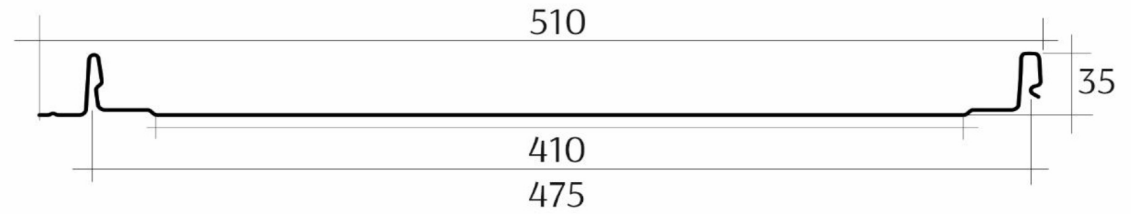

1 **ФАЛЬЦ БАРН ХАУС PRO 265 ГЛАДКИЙ**
 прямой рез,
 с карнизом,
 с вырубкой под карниз

- ширина полная 0.300 м
 - ширина рабочая 0,265 м

2 **ФАЛЬЦ БАРН ХАУС PRO 265 ВОЛНА**
 прямой рез,
 с карнизом,
 с вырубкой под карниз

- ширина полная 0.300 м
 - ширина рабочая 0,265 м

3 **ФАЛЬЦ БАРН ХАУС PRO 265 РЕБРО**
 прямой рез,
 с карнизом,
 с вырубкой под карниз

- ширина полная 0.300 м
 - ширина рабочая 0,265 м

СХЕМА ПОДГИБА

4 **ФАЛЬЦ БАРН ХАУС PRO 475 ГЛАДКИЙ**
 прямой рез,
 с карнизом,
 с вырубкой под карниз

- ширина полная 0.300 м
 - ширина рабочая 0,265 м

5 **ФАЛЬЦ БАРН ХАУС PRO 475 ВОЛНА**
 прямой рез,
 с карнизом,
 с вырубкой под карниз

- ширина полная 0.300 м
 - ширина рабочая 0,265 м

6 **ФАЛЬЦ БАРН ХАУС PRO 475 РЕБРО**
 прямой рез,
 с карнизом,
 с вырубкой под карниз