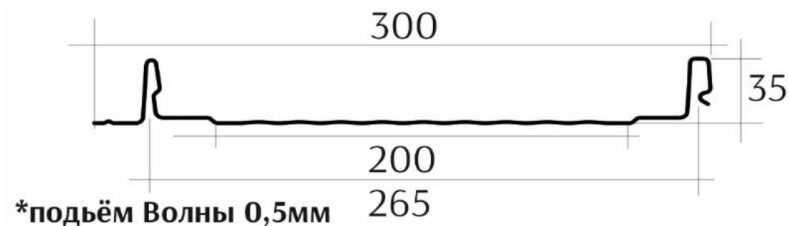

2 **ФАЛЬЦ БАРН ХАУС PRO 265 ВОЛНА**
прямой рез,
с карнизом,
с вырубкой под карниз

- ширина полная 0.300 м
- ширина рабочая 0,265 м