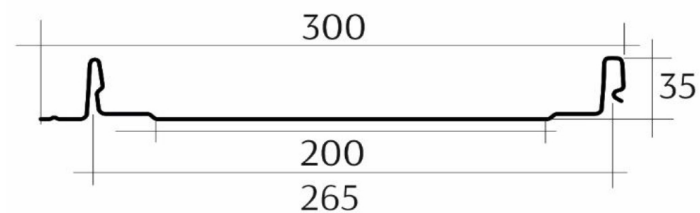

1 **ФАЛЬЦ БАРН ХАУС PRO 265 ГЛАДКИЙ**
 прямой рез,
 с карнизом,
 с вырубкой под карниз

- ширина полная 0.300 м
 - ширина рабочая 0,265 м

2 **ФАЛЬЦ БАРН ХАУС PRO 265 ВОЛНА**
 прямой рез,
 с карнизом,
 с вырубкой под карниз

- ширина полная 0.300 м
 - ширина рабочая 0,265 м

3 **ФАЛЬЦ БАРН ХАУС PRO 265 РЕБРО**
 прямой рез,
 с карнизом,
 с вырубкой под карниз

- ширина полная 0.300 м
 - ширина рабочая 0,265 м

СХЕМА ПОДГИБА

4 **ФАЛЬЦ БАРН ХАУС PRO 475 ГЛАДКИЙ**
 прямой рез,
 с карнизом,
 с вырубкой под карниз

- ширина полная 0.300 м
 - ширина рабочая 0,265 м

5 **ФАЛЬЦ БАРН ХАУС PRO 475 ВОЛНА**
 прямой рез,
 с карнизом,
 с вырубкой под карниз

- ширина полная 0.300 м
 - ширина рабочая 0,265 м

6 **ФАЛЬЦ БАРН ХАУС PRO 475 РЕБРО**
 прямой рез,
 с карнизом,
 с вырубкой под карниз

ФАЛЬЦ	ФАЛЬЦ CLASSIC 480	
	ширина полная 0,52 м ширина рабочая 0,48 м	