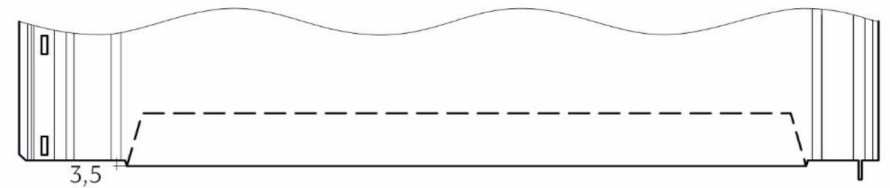

- ширина полная 0.300 м
 - ширина рабочая 0,265 м

3 **ФАЛЬЦ БАРН ХАУС PRO 265 РЕБРО**
 прямой рез,
 с карнизом,
 с вырубкой под карниз

- ширина полная 0.300 м
 - ширина рабочая 0,265 м

СХЕМА ПОДГИБА

4 **ФАЛЬЦ БАРН ХАУС PRO 475 ГЛАДКИЙ**
 прямой рез,
 с карнизом,
 с вырубкой под карниз

- ширина полная 0.300 м
 - ширина рабочая 0,265 м

5 **ФАЛЬЦ БАРН ХАУС PRO 475 ВОЛНА**
 прямой рез,
 с карнизом,
 с вырубкой под карниз

- ширина полная 0.300 м
 - ширина рабочая 0,265 м

6 **ФАЛЬЦ БАРН ХАУС PRO 475 РЕБРО**
 прямой рез,
 с карнизом,
 с вырубкой под карниз

- ширина полная 0.300 м
 - ширина рабочая 0,265 м

СХЕМА ПОДГИБА

Ваш менеджер: <Не указан>

* Цены действительны на 29 сентября 2025 г. 14:00:13.

Общее наименование продукции / покрытие	Псков	ВЛуки	Смоленск	Ед. Изм.	Ширина, м		Интервал длин	Premium (0.5 мм)					Standart (0.45 мм)		
					Полная	Рабочая		GRANIT Matt Pural	GRANIT Pural	KRISTAL KZ	KRISTAL	NORD	Print	KRISTAL	NORD
Описание								Матовый	Глянец	Матовый	Матовый	Глянец	Под дерево камень, кирпич	Матовый	Глянец
Страна изготовления / Производитель								СеверСталь, ММК					ММК	СеверСталь, ММК	
Толщина покрытия, мкм								40 мкм			30 мкм	25 мкм	30 мкм	30 мкм	30 мкм
Содержание цинка, гр/м2								180 - 275					140 - 180	140 - 180	140 - 180
Фальцевая кровля CLASSIC (кликфальц)	✓			м2	0,520	0,480	1 - 9 м	1 297	1 198	1 095	1 071	840	1 063	908	795

ФАЛЬЦ	ФАЛЬЦ CLASSIC 480	
	ширина полная 0,52 м ширина рабочая 0,48 м	