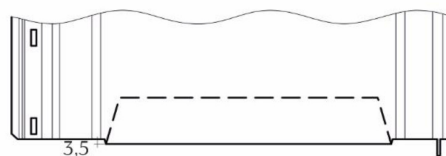

1 **ФАЛЬЦ БАРН ХАУС PRO 265 ГЛАДКИЙ**
 прямой рез,
 с карнизом,
 с вырубкой под карниз

- ширина полная 0.300 м
 - ширина рабочая 0,265 м

2 **ФАЛЬЦ БАРН ХАУС PRO 265 ВОЛНА**
 прямой рез,
 с карнизом,
 с вырубкой под карниз

- ширина полная 0.300 м
 - ширина рабочая 0,265 м

3 **ФАЛЬЦ БАРН ХАУС PRO 265 РЕБРО**
 прямой рез,
 с карнизом,
 с вырубкой под карниз

- ширина полная 0.300 м
 - ширина рабочая 0,265 м

СХЕМА ПОДГИБА

4 **ФАЛЬЦ БАРН ХАУС PRO 475 ГЛАДКИЙ**
 прямой рез,
 с карнизом,
 с вырубкой под карниз

- ширина полная 0.300 м
 - ширина рабочая 0,265 м

5 **ФАЛЬЦ БАРН ХАУС PRO 475 ВОЛНА**
 прямой рез,
 с карнизом,
 с вырубкой под карниз

- ширина полная 0.300 м
 - ширина рабочая 0,265 м

6 **ФАЛЬЦ БАРН ХАУС PRO 475 РЕБРО**
 прямой рез,
 с карнизом,
 с вырубкой под карниз

ФАЛЬЦ	ФАЛЬЦ CLASSIC 480	
	ширина полная 0,52 м ширина рабочая 0,48 м	