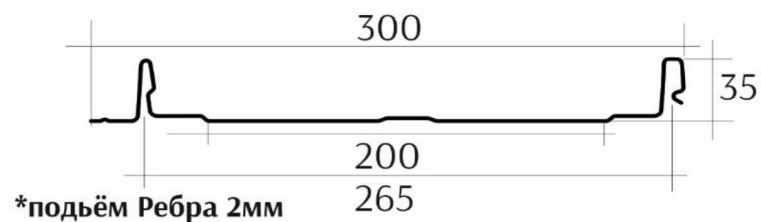

- ширина полная 0.300 м
 - ширина рабочая 0,265 м

3 **ФАЛЬЦ БАРН ХАУС PRO 265 РЕБРО**
 прямой рез,
 с карнизом,
 с вырубкой под карниз

- ширина полная 0.300 м
 - ширина рабочая 0,265 м

СХЕМА ПОДГИБА

4 **ФАЛЬЦ БАРН ХАУС PRO 475 ГЛАДКИЙ**
 прямой рез,
 с карнизом,
 с вырубкой под карниз

- ширина полная 0.300 м
 - ширина рабочая 0,265 м

5 **ФАЛЬЦ БАРН ХАУС PRO 475 ВОЛНА**
 прямой рез,
 с карнизом,
 с вырубкой под карниз

- ширина полная 0.300 м
 - ширина рабочая 0,265 м

6 **ФАЛЬЦ БАРН ХАУС PRO 475 РЕБРО**
 прямой рез,
 с карнизом,
 с вырубкой под карниз